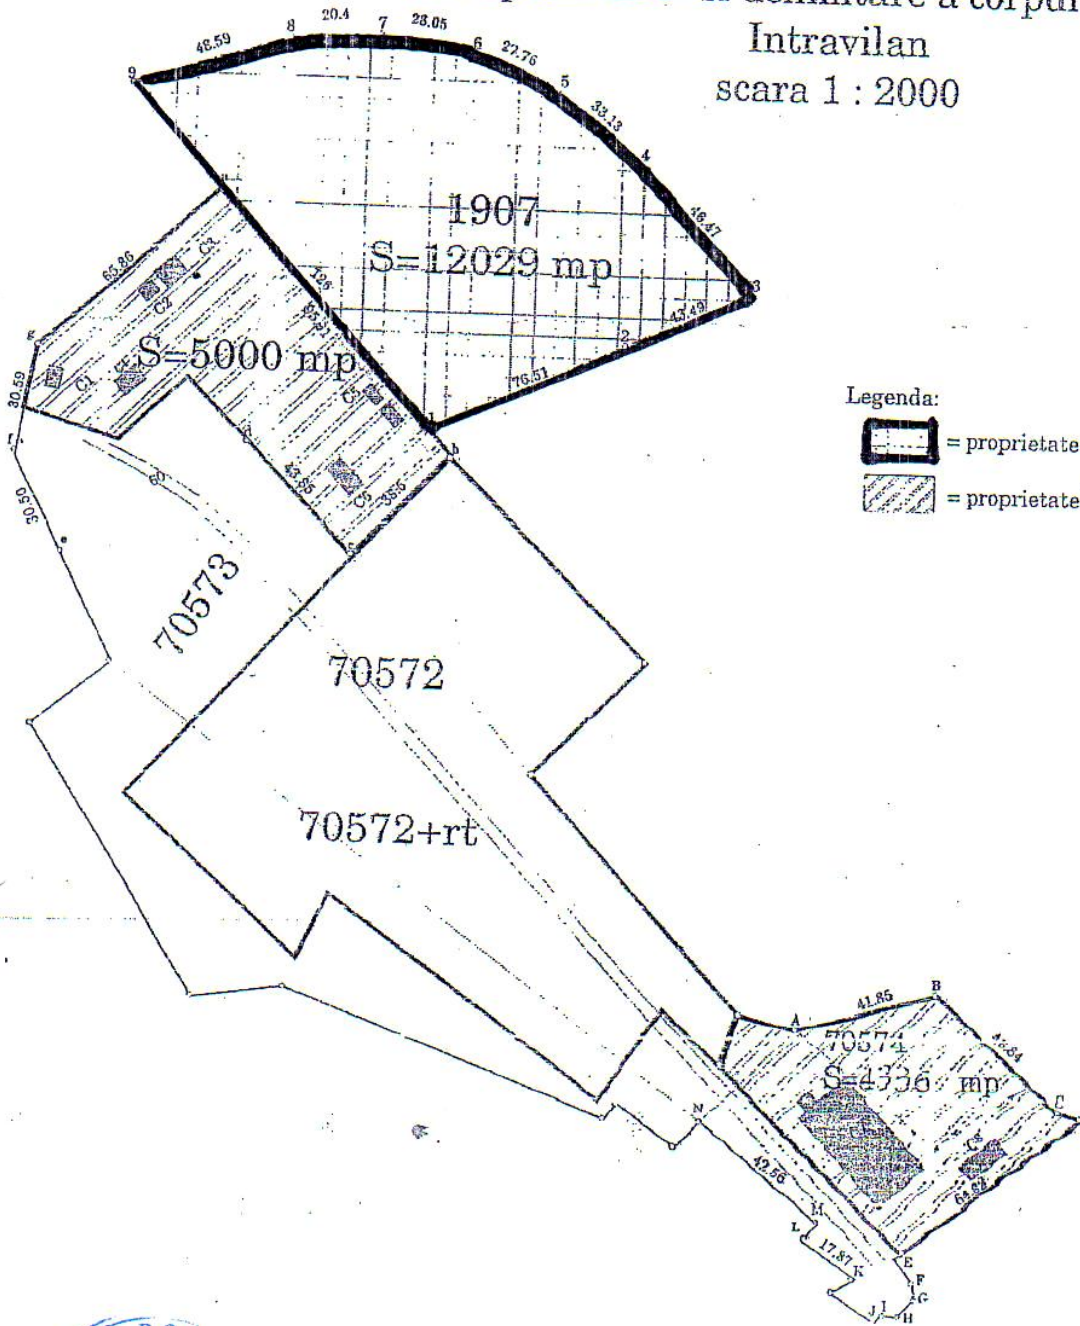

Plan de amplasament si delimitare a corpului de proprietate
Intravilan
scara 1 : 2000

Legenda:

-  = proprietate S.C. ELECTROSANIT S.R.L
-  = proprietate Primaria Husi

Presedinte de sedinta ,
Gheorghe Hoha

Secretarul Municipiului Husi,
jr.Monica Dumitrascu

Plan de amplasament si delimitare a corpului de proprietate
Intravilan
scara 1 : 2000

Legenda:

= proprietate S.C. ELECTROSANIT S.R.L.

= proprietate Primaria Husi