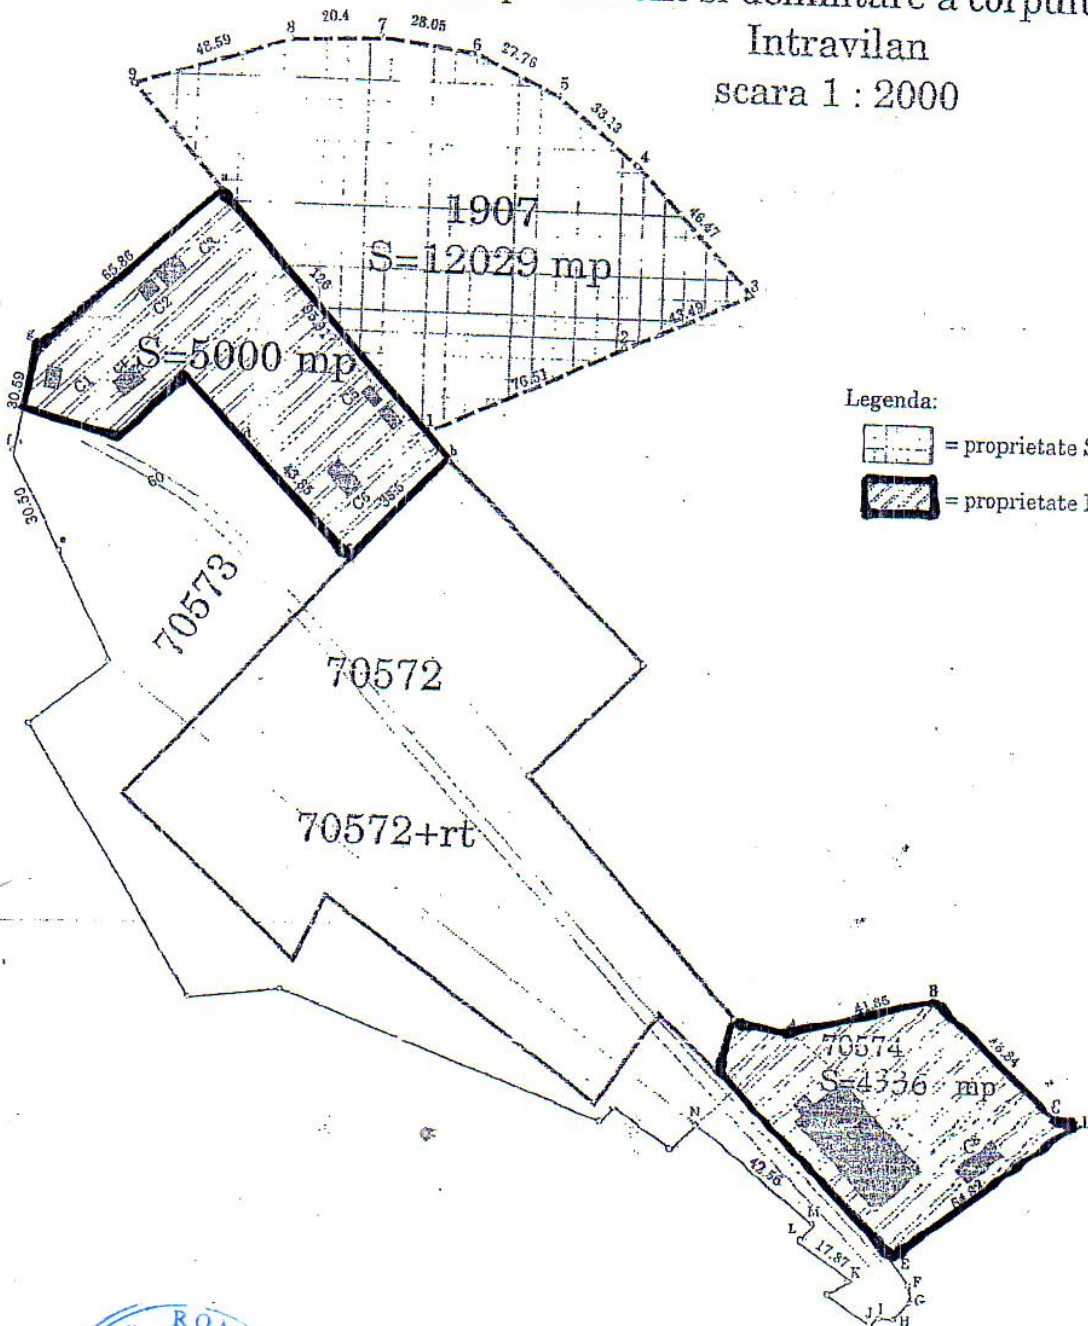

Plan de amplasament si delimitare a corpului de proprietate
Intravilan
scara 1 : 2000

Legenda:

-  = proprietate S.C. ELECTROSANIT S.R.L
-  = proprietate Primaria Husi

Presedinte de sedinta ,
Gheorghe Hoha

Secretarul Municipiului Husi,
jr.Monica Dumitrascu

Plan de amplasament si delimitare a corpului de proprietate
Intravilan
scara 1 : 2000

Legenda:

= proprietate S.C. ELECTROSANIT S.R.L.

= proprietate Primaria Husi