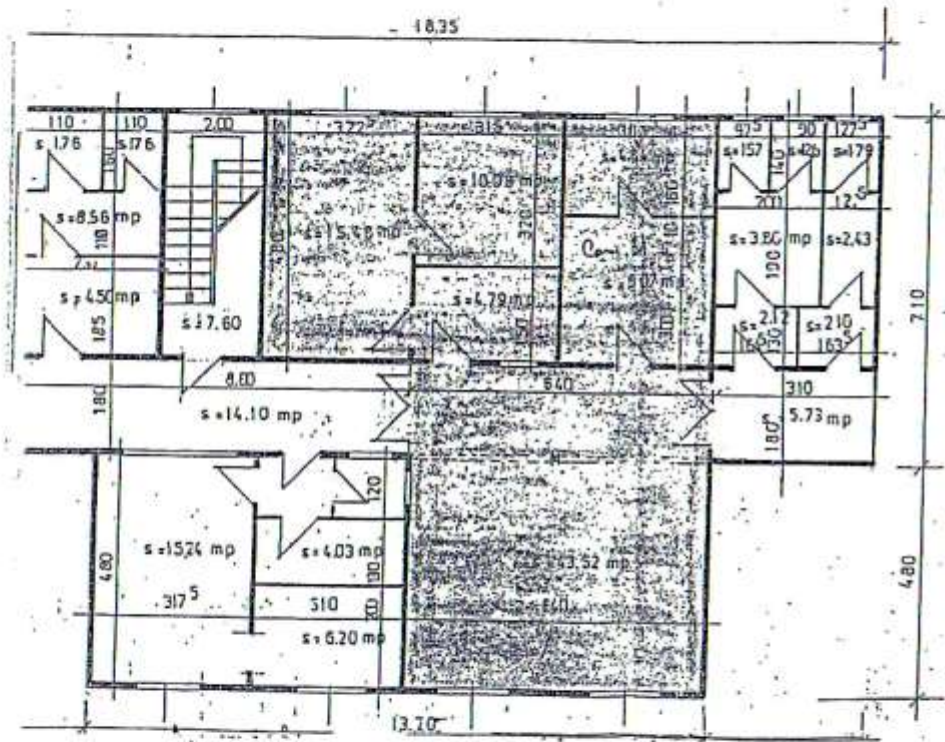

Anexa nr.2

LEGENDA

FORMATIUNEA DE EXISTENTA
INFORMATIZATA A PERSONELOR
HUSI

NUMAR CADASTRAL 37-05-01

Sc BEIP = 87,78 mp
Husi

RELEVU

Imobil municipiul Husi
Str. Stefan cel Mare, Nr. 2
Judetul Vaslui