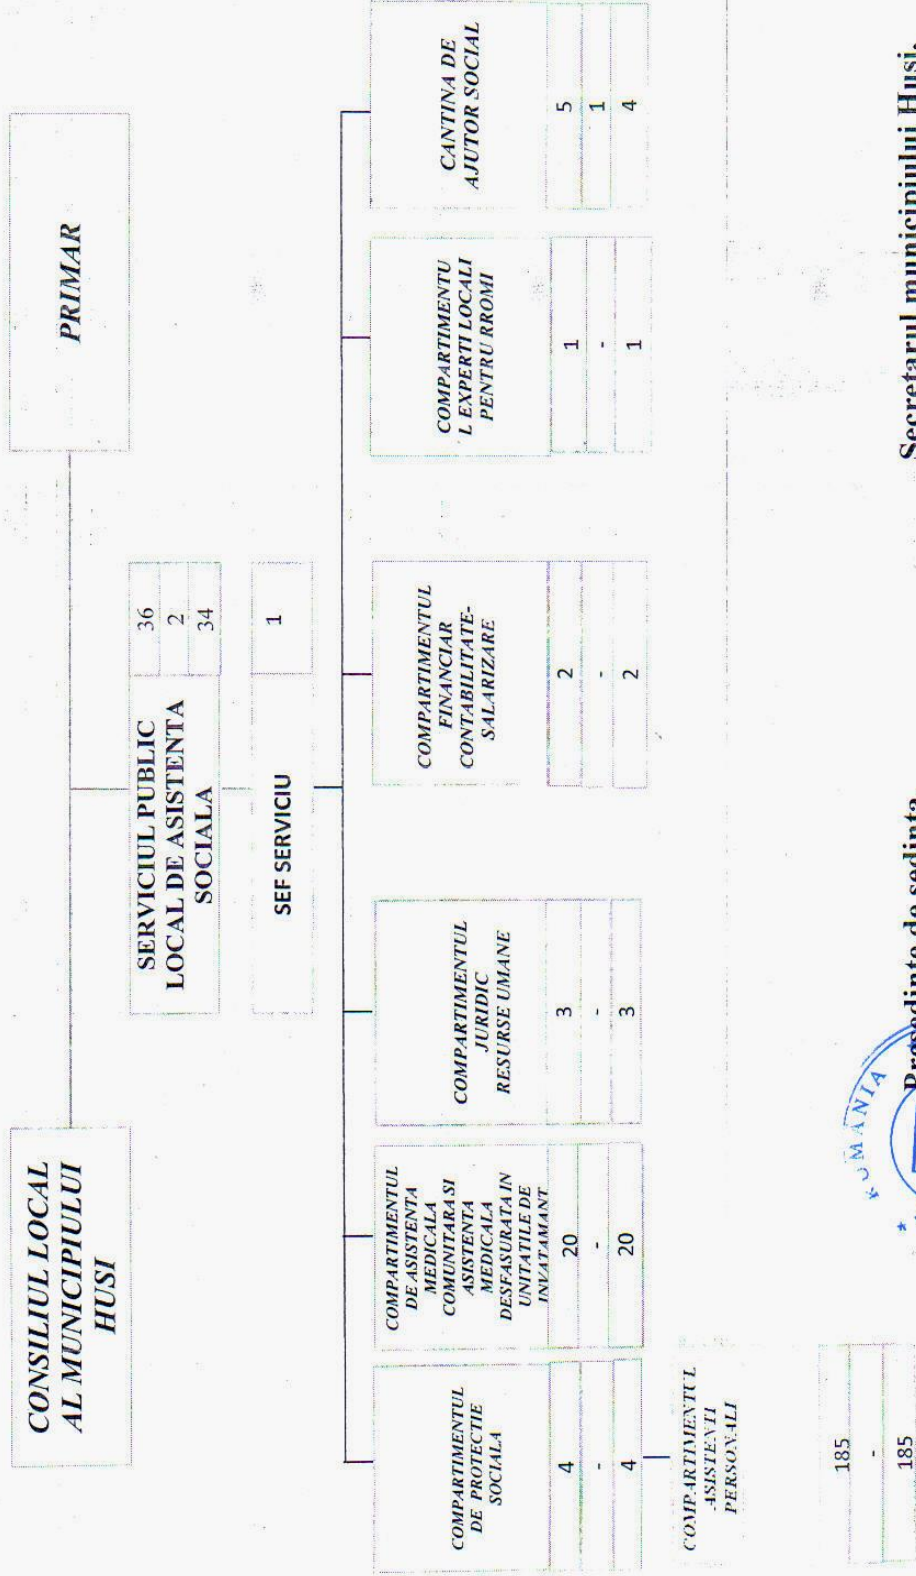

ORGANIGRAMA SERVICIULUI PUBLIC LOCAL DE ASISTENTA SOCIALA

Presedinte de sedinta,

Georgeta Giosu

Secretarul municipiului Husi,

jr.Monica Dumitrascu

ANEXA 2

**STAT DE FUNCTII
a personalului de la Serviciul Public de Asistenta Sociala Husi**