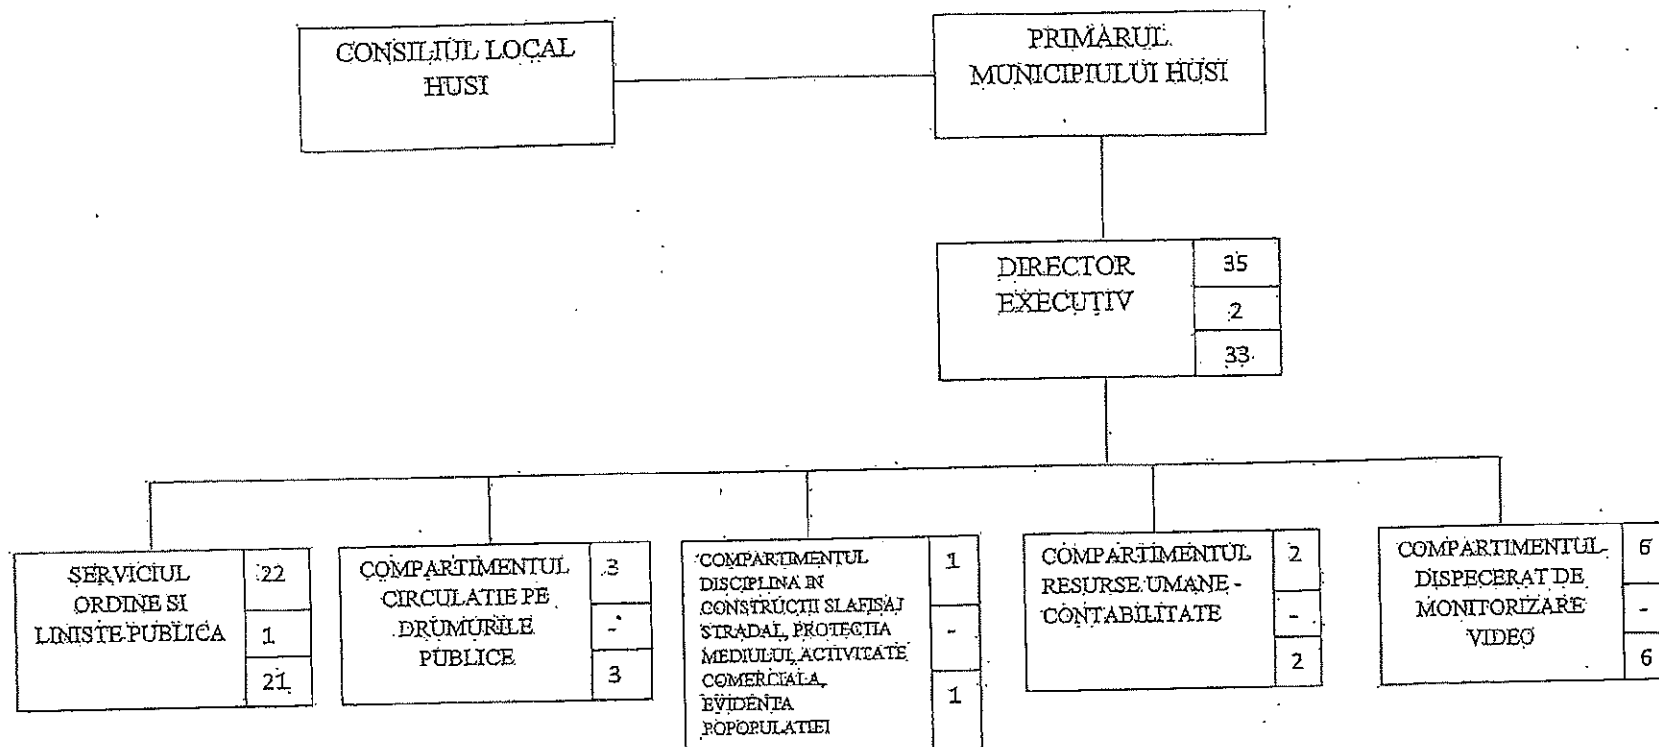

ORGANIGRAMA POLITIA LOCALA A MUNICIPIULUI HUSI

Director executiv,
ing. Nastasa Viorel

Compartimentul Resurse Umane - Contabilitate,
ec. Dodu Georgiana - Daniela

Președinte de ședință,
Gabriela Matei

Secretar general,
jr. Monica Dumitrașcu